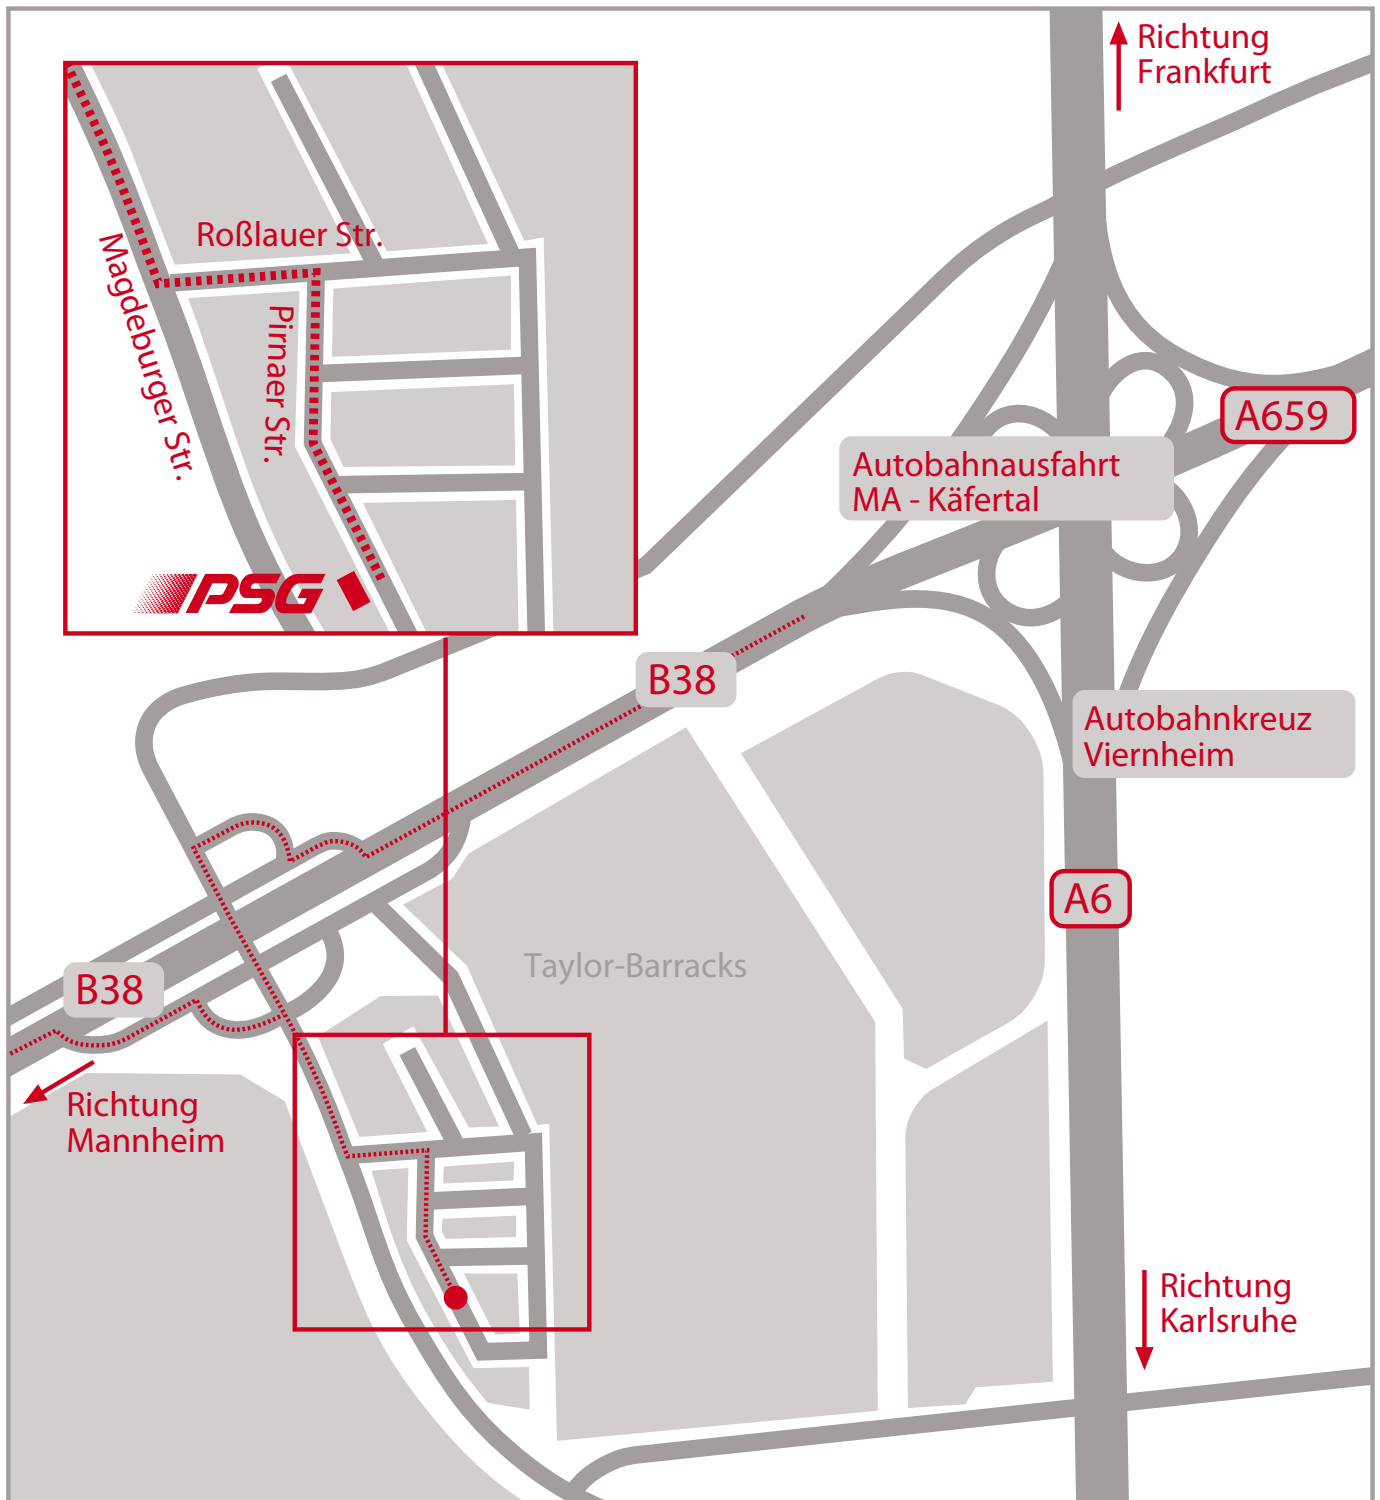

## Anfahrtsbeschreibung Seite 1/2

## Anfahrtsbeschreibung Seite 2/2

### BESCHREIBUNG VOM VIERNHEIMER DREIECK ODER MANNHEIMER KREUZ KOMMEND:

Am Viernheimer Kreuz die A6 auf die B38 Richtung Mannheim-Käfertal verlassen.  
Nach 400 Metern rechts Richtung Ladenburg, Viernheim-West, Carl-Benz-Stadion, Mannheim-Wallstadt, Vogelstang-Ost, Mobilia-Einkaufszentrum abbiegen.  
Nach 300 Metern an der Ampel links auf die Magdeburger Strasse abbiegen Richtung: Ladenburg, Mannheim-Wallstadt, Vogelstang-Ost, WAL-Mart.  
Nach 500 Metern an Ampel links abbiegen auf den Rosslauer Weg.  
Nach ca. 100 Metern rechts abbiegen in die Pirnaer Straße.

### BESCHREIBUNG KOMMEND VON MA-INNENSTADT:

Mannheim stadtauswärts auf der B38 Richtung Weinheim, Viernheim verlassen.  
Kurz vor der Autobahnauffahrt A67 rechts Richtung Mannheim-Wallstadt, Vogelstang-Ost, Mobilia-Einkaufszentrum abbiegen und parallel zur B38 fahren.  
Nach 100 Metern direkt rechts Richtung Mannheim-Wallstadt, Vogelstang-Ost abbiegen.  
Auf Magdeburger Straße nach 200 Metern an Ampel links abbiegen auf den Rosslauer Weg.  
Nach ca. 100 Metern rechts abbiegen in die Pirnaer Straße.